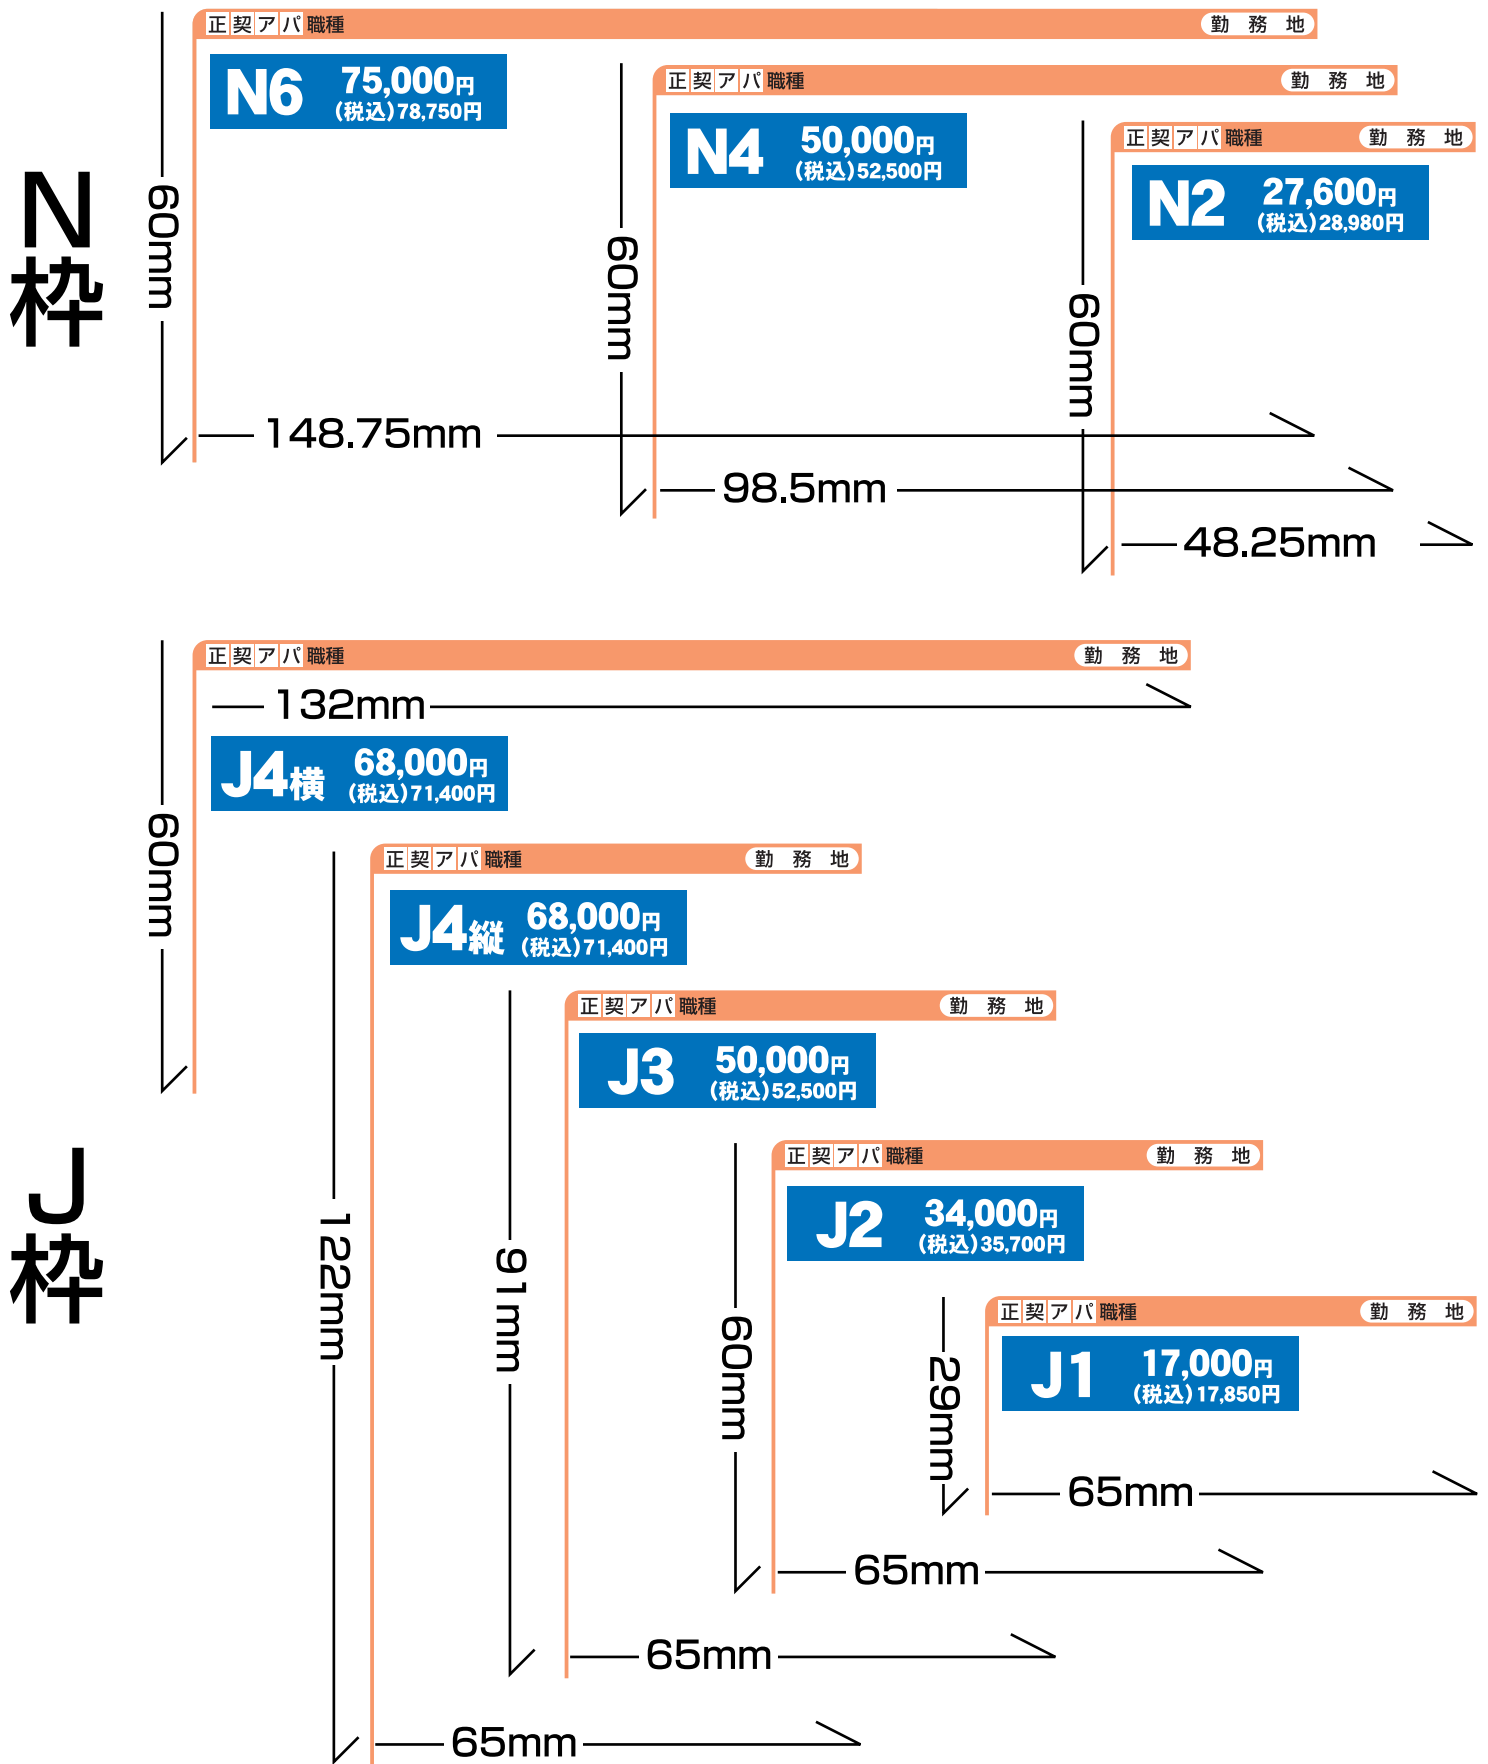

# ★ 枠サイズ及び価格表

特別枠タイプ	J6	N8	J8	J9	N16
サイズ/mm (縦×横)	91×132	(縦タイプ) 122×98.5 (横タイプ) 60×199	122×132	91×199	122×199
掲載価格	100,000円 (税込) 105,000円	100,000円 (税込) 105,000円	136,000円 (税込) 142,800円	150,000円 (税込) 157,500円	200,000円 (税込) 210,000円